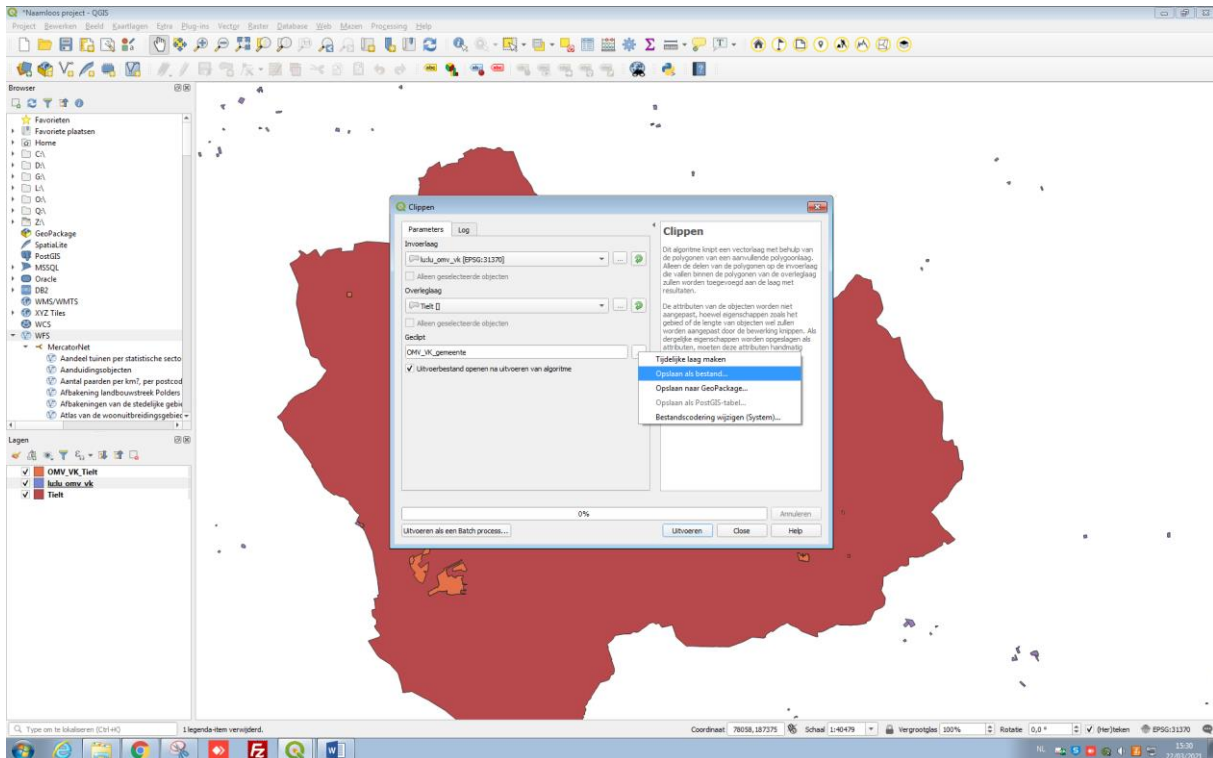

Configuraties slaan versleutelde inloggegevens op in de database voor authenticatie van QGIS.

**Opties voor WFS**

Versie: Maximum Detecteren

Max. aantal objecten

Bladeren door objecten inschakelen

Grootte pagina

Oriëntatie van as negeren (WFS 1.1/WFS 2.0)

As-oriëntatie omdraaien

OK Cancel Help

Klik indien nodig nog eens op “Verbinden” en selecteer de gewenste kaartlaag. Klik op “Toevoegen”.

Via Vector>Geoprocessing gereedschap>Clippen... kan je clippen op bijvoorbeeld gemeentegrens:

Screenshot attributentabel:

OMV\_VK\_Tielt :: Objecten Totaal: 31, Gefilterd: 31, Geselecteerd: 0

Expressie

- 2018030996
- 2018035343
- 2018082661
- 2018084450
- 2018142801
- 2018150354
- 2018157040
- 2019015982
- 2019077421
- 2019092916
- 2019098893
- 2019108603
- 2019132287
- 2020029365
- 2020032770
- 2020032831
- 2020051375
- 2020058478
- 2020064524
- 2020072232
- 2020081077
- 2020097449
- 2020120546
- 2020128466
- 2020137768
- 2020139506