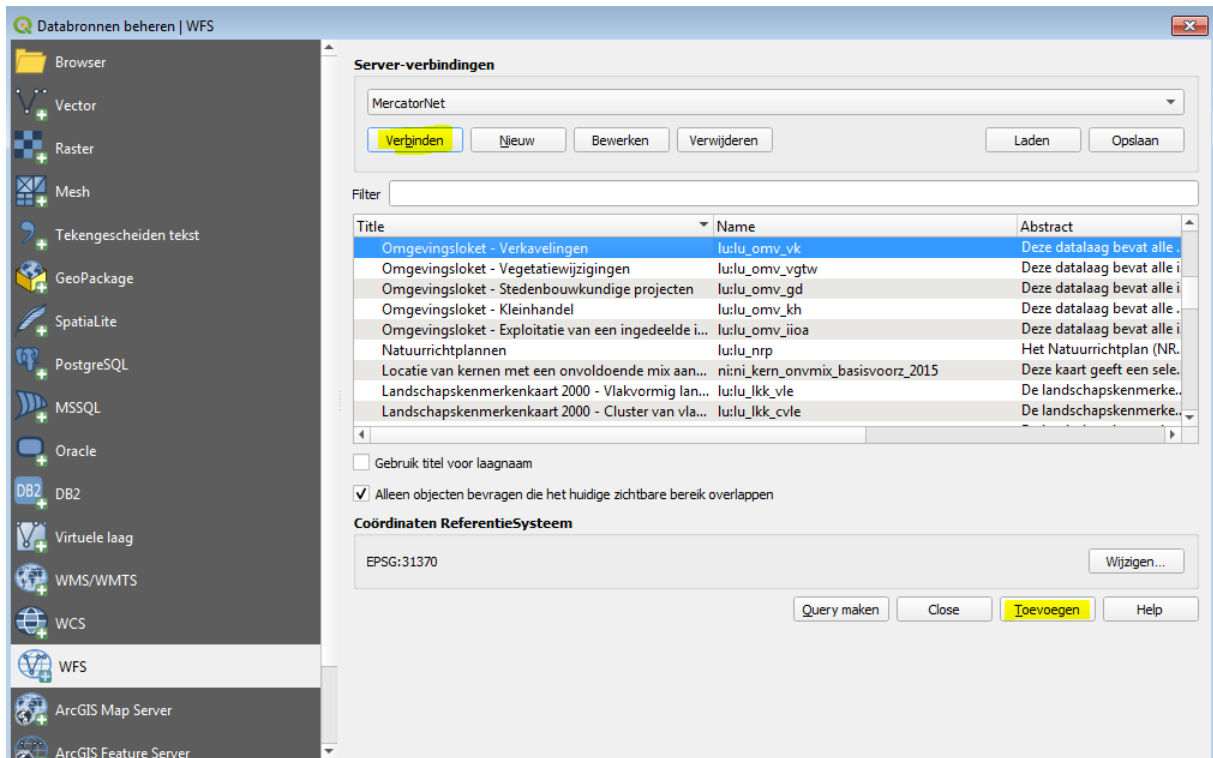

Via Vector>Geoprocessing gereedschap>Clippen... kan je clippen op bijvoorbeeld gemeentegrens: